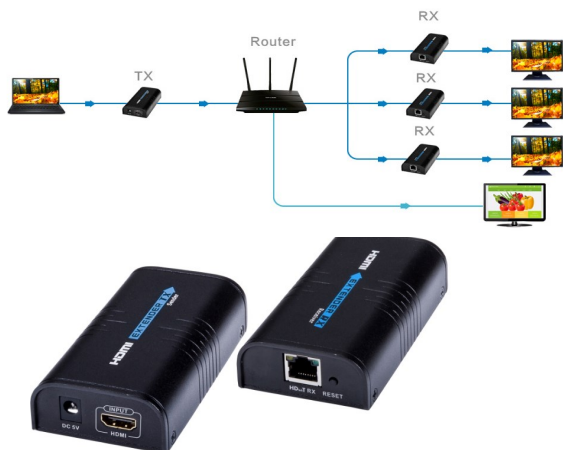

Extensores HDMI por cable par trenzado UTP

Extensores por IP. Utilizan compresión enviando la señal convertida en paquetes de datos. Emisión a largas distancias que se pueden amplificar usando routers.

LKV373A Tx y Rx

- HDMI full HD 1080p 60Hz hasta 120m con un solo cable Cat6.
- HDMI V1.3 Compatible HDCP 1.2
- Compatible con red de datos existente.
- Diseñado para trabajar 24/7. Alta disipación.
- Función punto a punto o uno a varios.