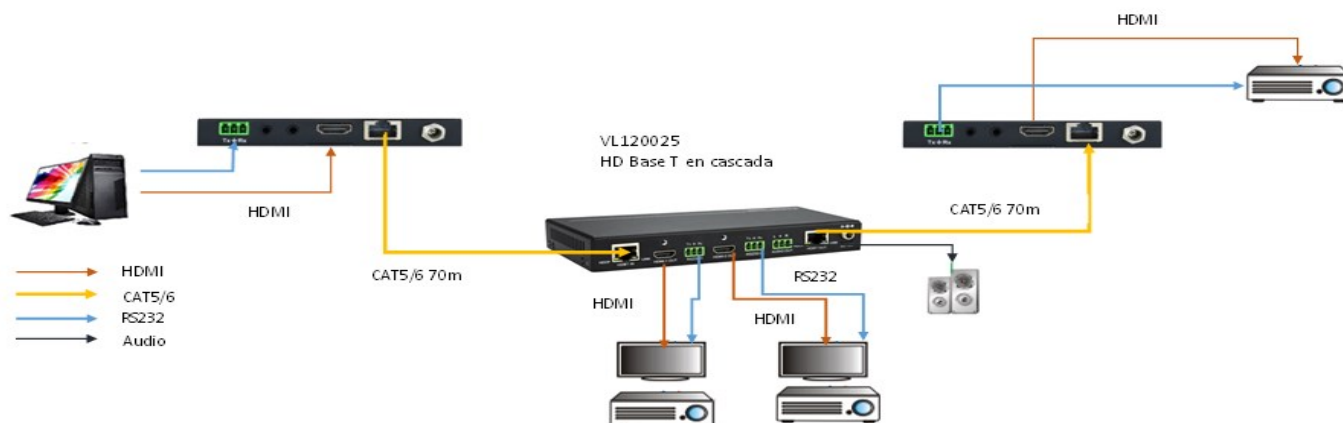

SLIM-70 Set / *SLIM-100 Set

Extensor HDMI HD Base T FHD 70m. 40m @ 4K UHD (*FHD 100m; 70m @ 4K UHD en versión SLIM-100)

- Solo se alimenta un elemento, emisor o receptor (Alim incluido). PoE
- Data rate 10.2 Gbps ; HDCP2.2; CEC compatible
- El mas estrecho del mercado, 11.5mm
- Un solo cable Cat6 transmite HDMI, IR Y **RS232 BIDIRECCIONAL** FULL HD hasta 70m. *SLIM-100 Set transmite dos puertos Ethernet.
- Solo se alimenta un elemento, emisor o receptor (Alim incluido). PoE
- Posibilidad de pedir solo el emisor en cualquiera de las dos versiones SLIM 70-100

HDBT-SLIM-70-SET	HDBT-SLIM-100-SET
HDBT-SLIM-70-Trans	HDBT-SLIM-100-Trans
HDBT-SLIM-70-Rec	HDBT-SLIM-100-Rec

BTM70P

SELECTOR/ ESCALADOR/ EXTENSOR/SPLITTER HDBASET. 4K compatible

- Selector/Escalador 1080p señal con función auto.
- Entradas: 1HDMI; VGA; DVI; audio
- Salidas simultaneas; 1HDMI; VGA; DVI; audio.
- Extensor HDMI HDBaset cat6 a 70m
- Controlable RS232; IR Bidireccional
- PoC solo es necesario alimentar un extremo.
- HDMI 1.4 HDCP2.2 compatible.

VL120025 Repetidor Extensor en cascada HDBT

- Entrada HDBase T. 70M
- 2 x Salidas HDMI, 2xRs232, 1 Audio.
- Compatible con serie SLIM de extensores
- HDCP compatible.
- Salida HDBaseT 70m
- Hasta 6 equipos en cascada
- Soporta 4K 70m

Transmisión HDMI Wireless

HDMIWIRLSS 388 /388pro

- Sistema de transmisión HDMI Wireless punto a punto
- Alcance 50m / 200m versión PRO.
- Resolución soportada 1080p.
- 3D compatible.
- HDCP compatible.
- Plug and play. No necesita drivers
- Extensor de IR para controlar la fuente. (Leds incluidos)
- Resoluciones soportadas. 480i@60Hz, 480p@60Hz, 576i@50Hz, 576p@50Hz, 720p@50/60Hz, 1080i@50/60Hz, 1080p@50/60Hz.
- Dimensiones y peso de cada elemento. 195.4(W)x137.5(D) x 30.8 (H) 530g