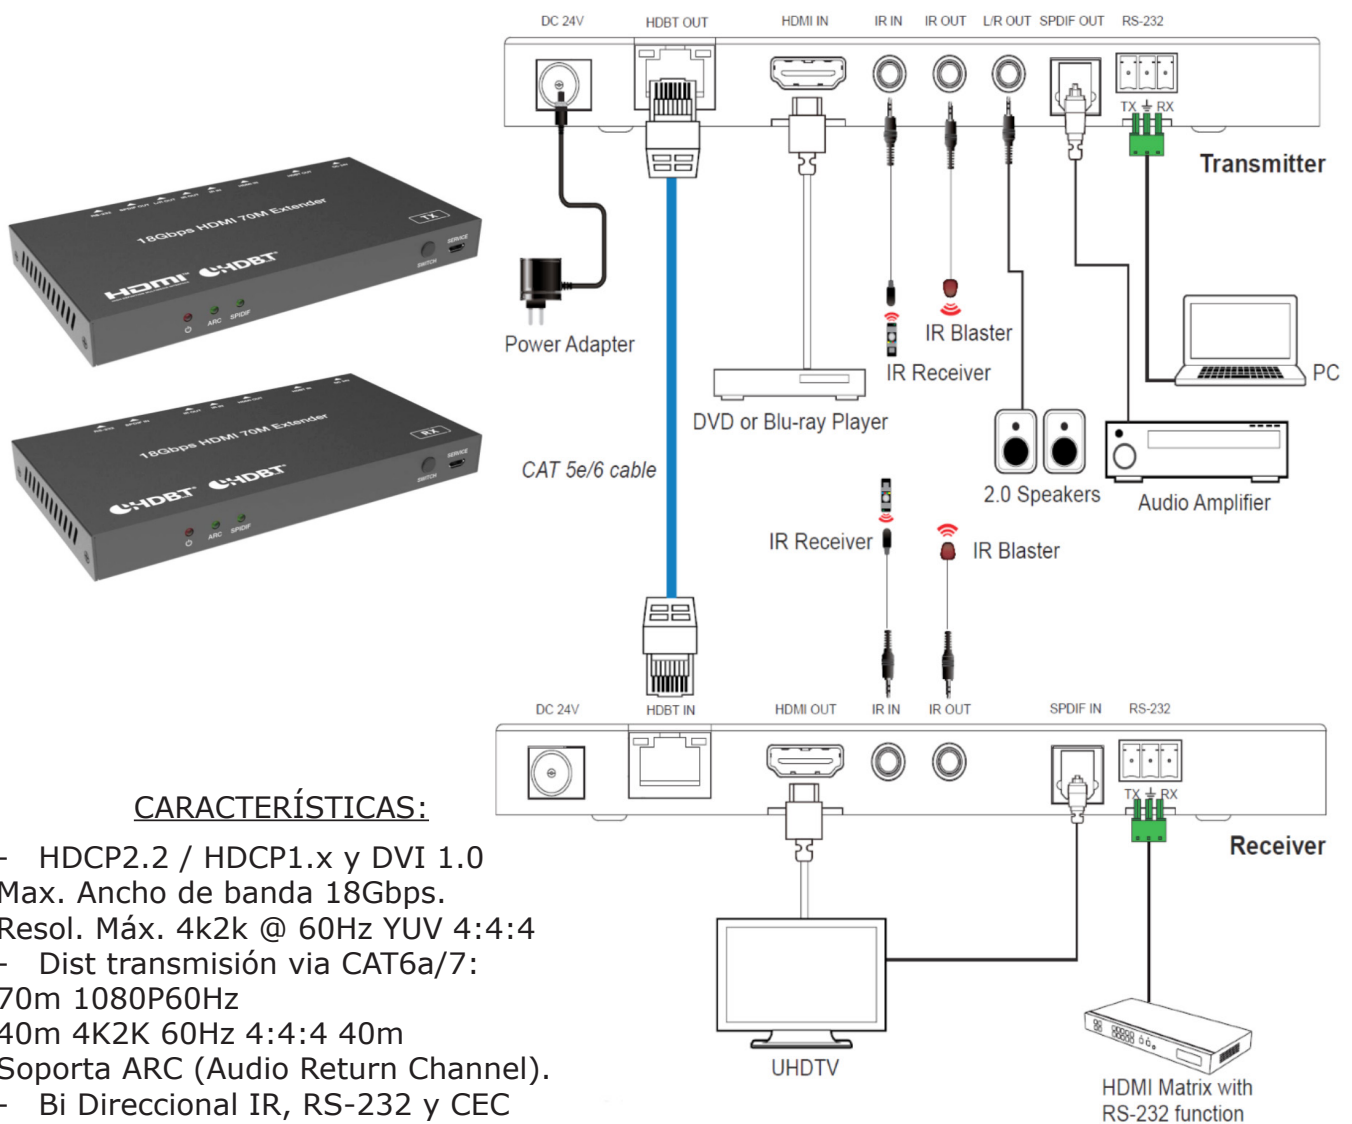

## HDMI HDBT-ARC Extensor HDBaseT con ARC

Extensor por cable estructurado HDMI 2.0, IR y RS232 bi-direccional. La distancia máxima de transmisión por un cable CAT5e/6, es de 40m 4K2K @ 60Hz 4:4:4, 70m para 1080P60Hz. El transmisor soporta ARC y tiene salida local de audio, de esta forma podemos recibir el audio del TV o un dispositivo que se encuentre en el receptor. Solo es necesario alimentar uno de los extremos.

### CARACTERÍSTICAS:

- HDCP2.2 / HDCP1.x y DVI 1.0
- Max. Ancho de banda 18Gbps.
- Resol. Máx. 4k2k @ 60Hz YUV 4:4:4
- Dist transmisión via CAT6a/7: 70m 1080P60Hz
- 40m 4K2K 60Hz 4:4:4 40m
- Soporta ARC (Audio Return Channel).
- Bi Direccional IR, RS-232 y CEC
- Soporta HDR y Dolby Vision
- PoC (Power over Cable).